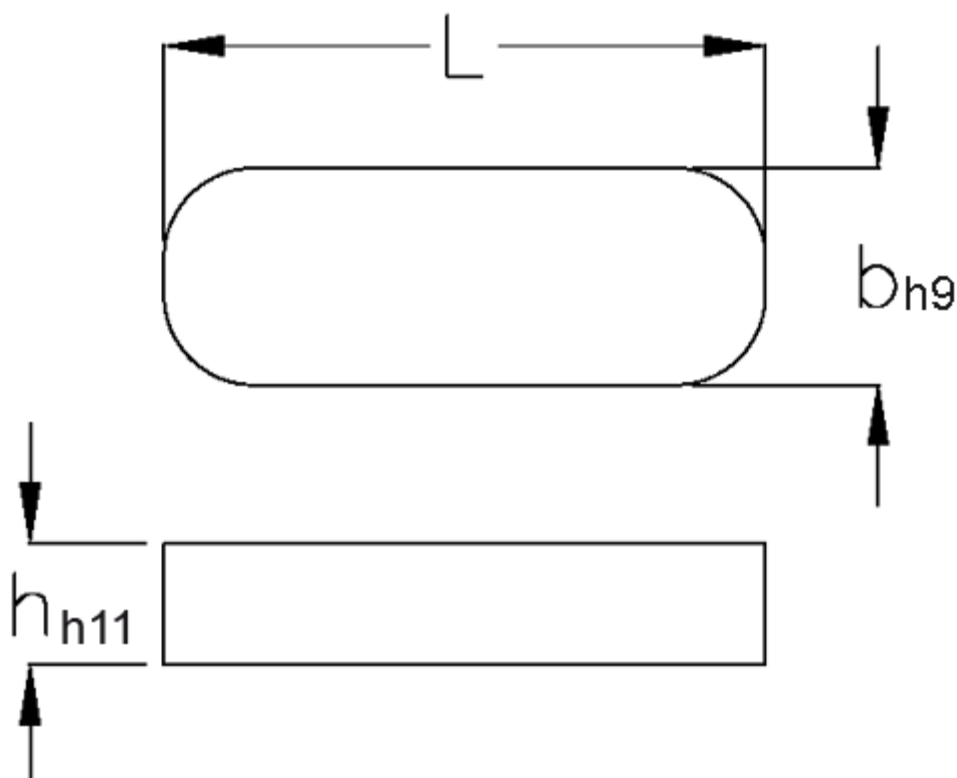

Varenummer: 09055536
Beskrivelse: KLEE Pasfedre A 5x5x36 DIN 6885

Mål

b	= 5
h	= 5
L	= 36.0
Tolerance b	= 0.030
Tolerance h	= 0.075
Tolerance L	= -0,3